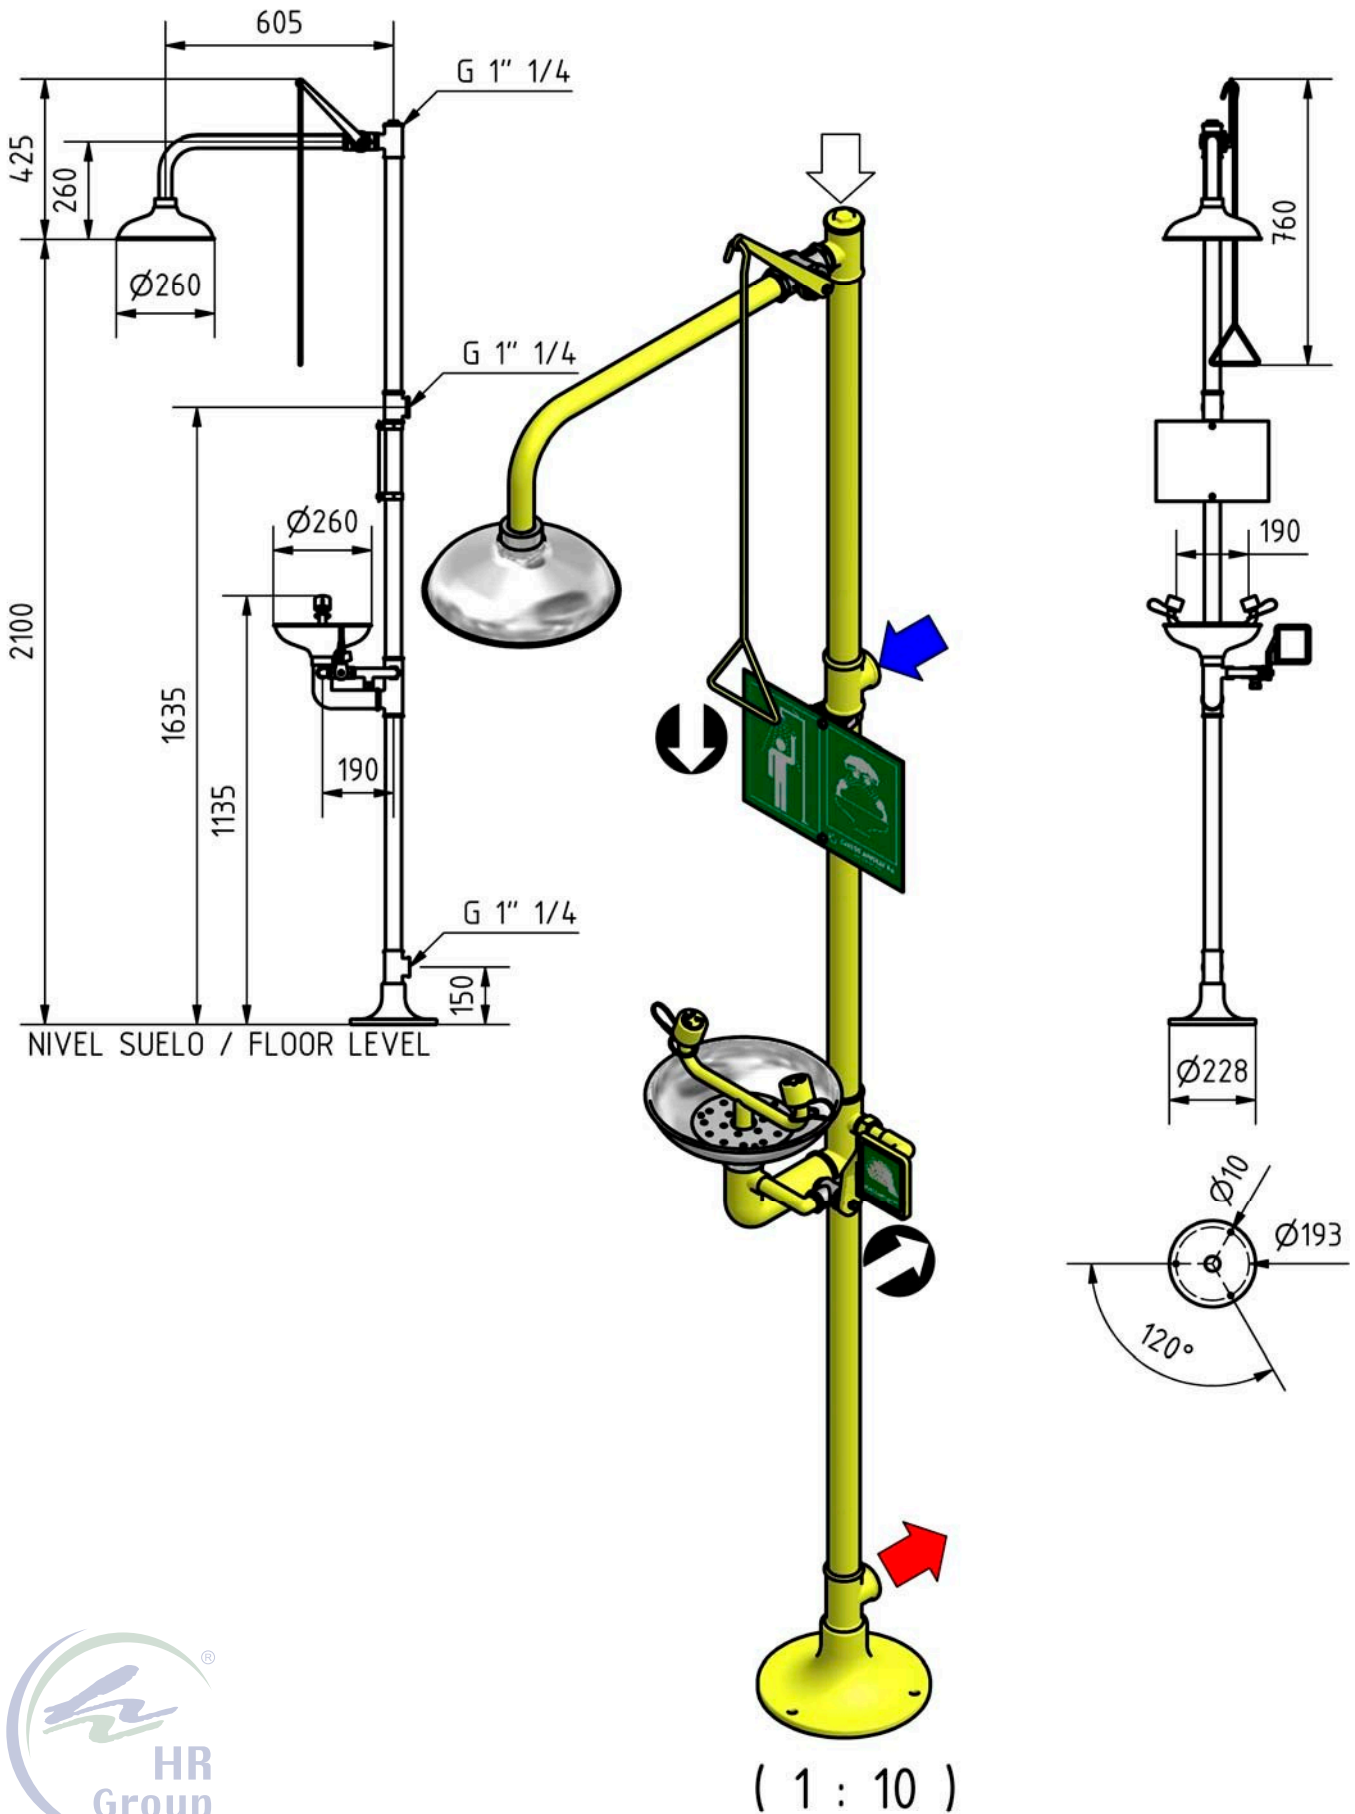

ESQUEMA DE MONTAGEM

Dimensões em mm

HR Protecção, S.A.
Lugar do Pombal, Zona Industrial do Salgueiro - Apart. 189
3534-909 Mangualde
Tel.: +351 232 620 620 Fax.: + 351 232 610 333

www.hrgroup.pt
www.hrproteccao.pt